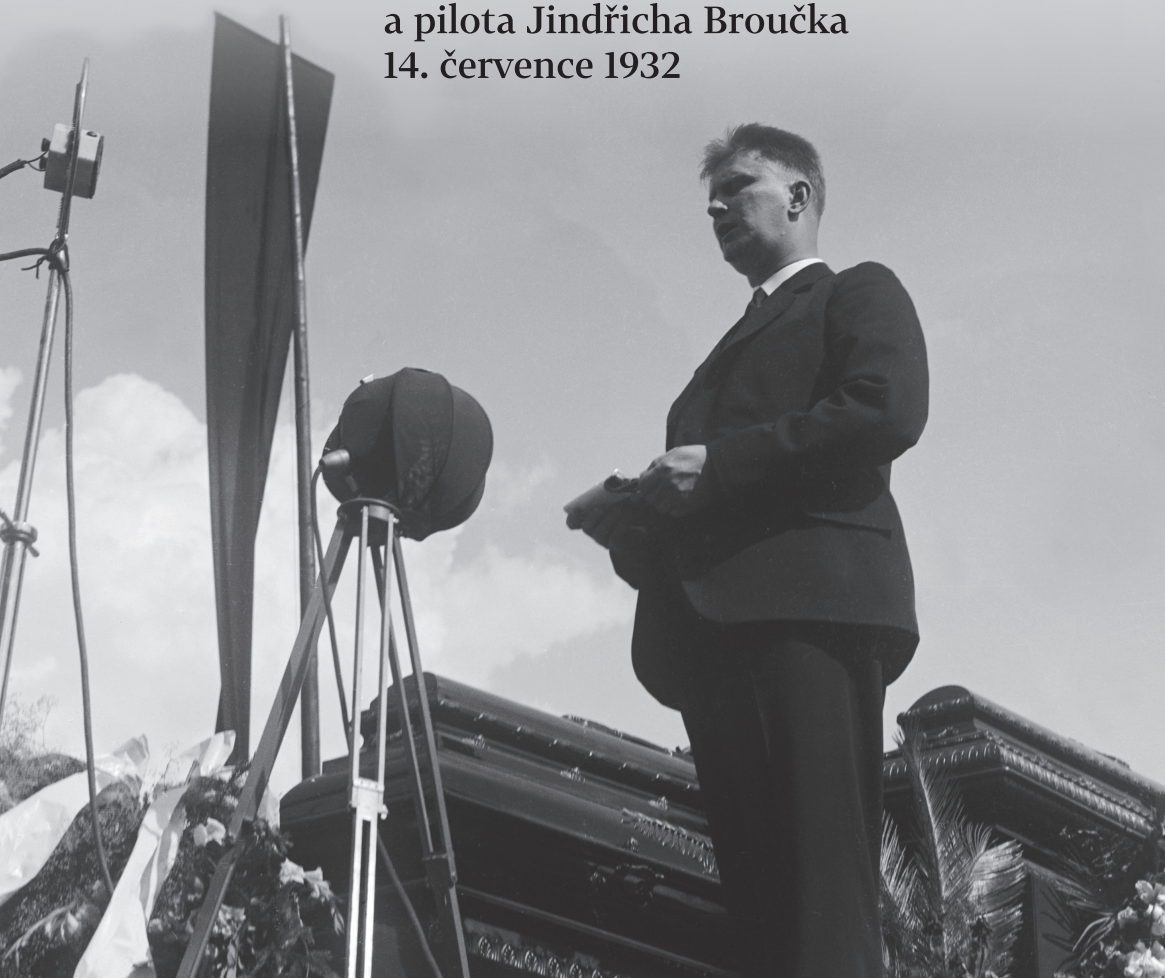

PAMÁTNÍK
TOMÁŠE
BATI

Tomáš Bata Memorial

PADL NÁŠ PRVNÍ SPOLUPRACOVNÍK

Pohřeb Tomáše Bati
a pilota Jindřicha Broučka
14. července 1932

TRANSAT
ARCHITEKTI

ellement

700 zlín.

Výstava od 12. 7. do 18. 9. 2022
Památník Tomáše Bati
nám. T. G. Masaryka 2570 ve Zlíně

více info na www.pamatnikbata.eu

Foto: Josef Vaňhara, Státní okresní archiv Zlín.