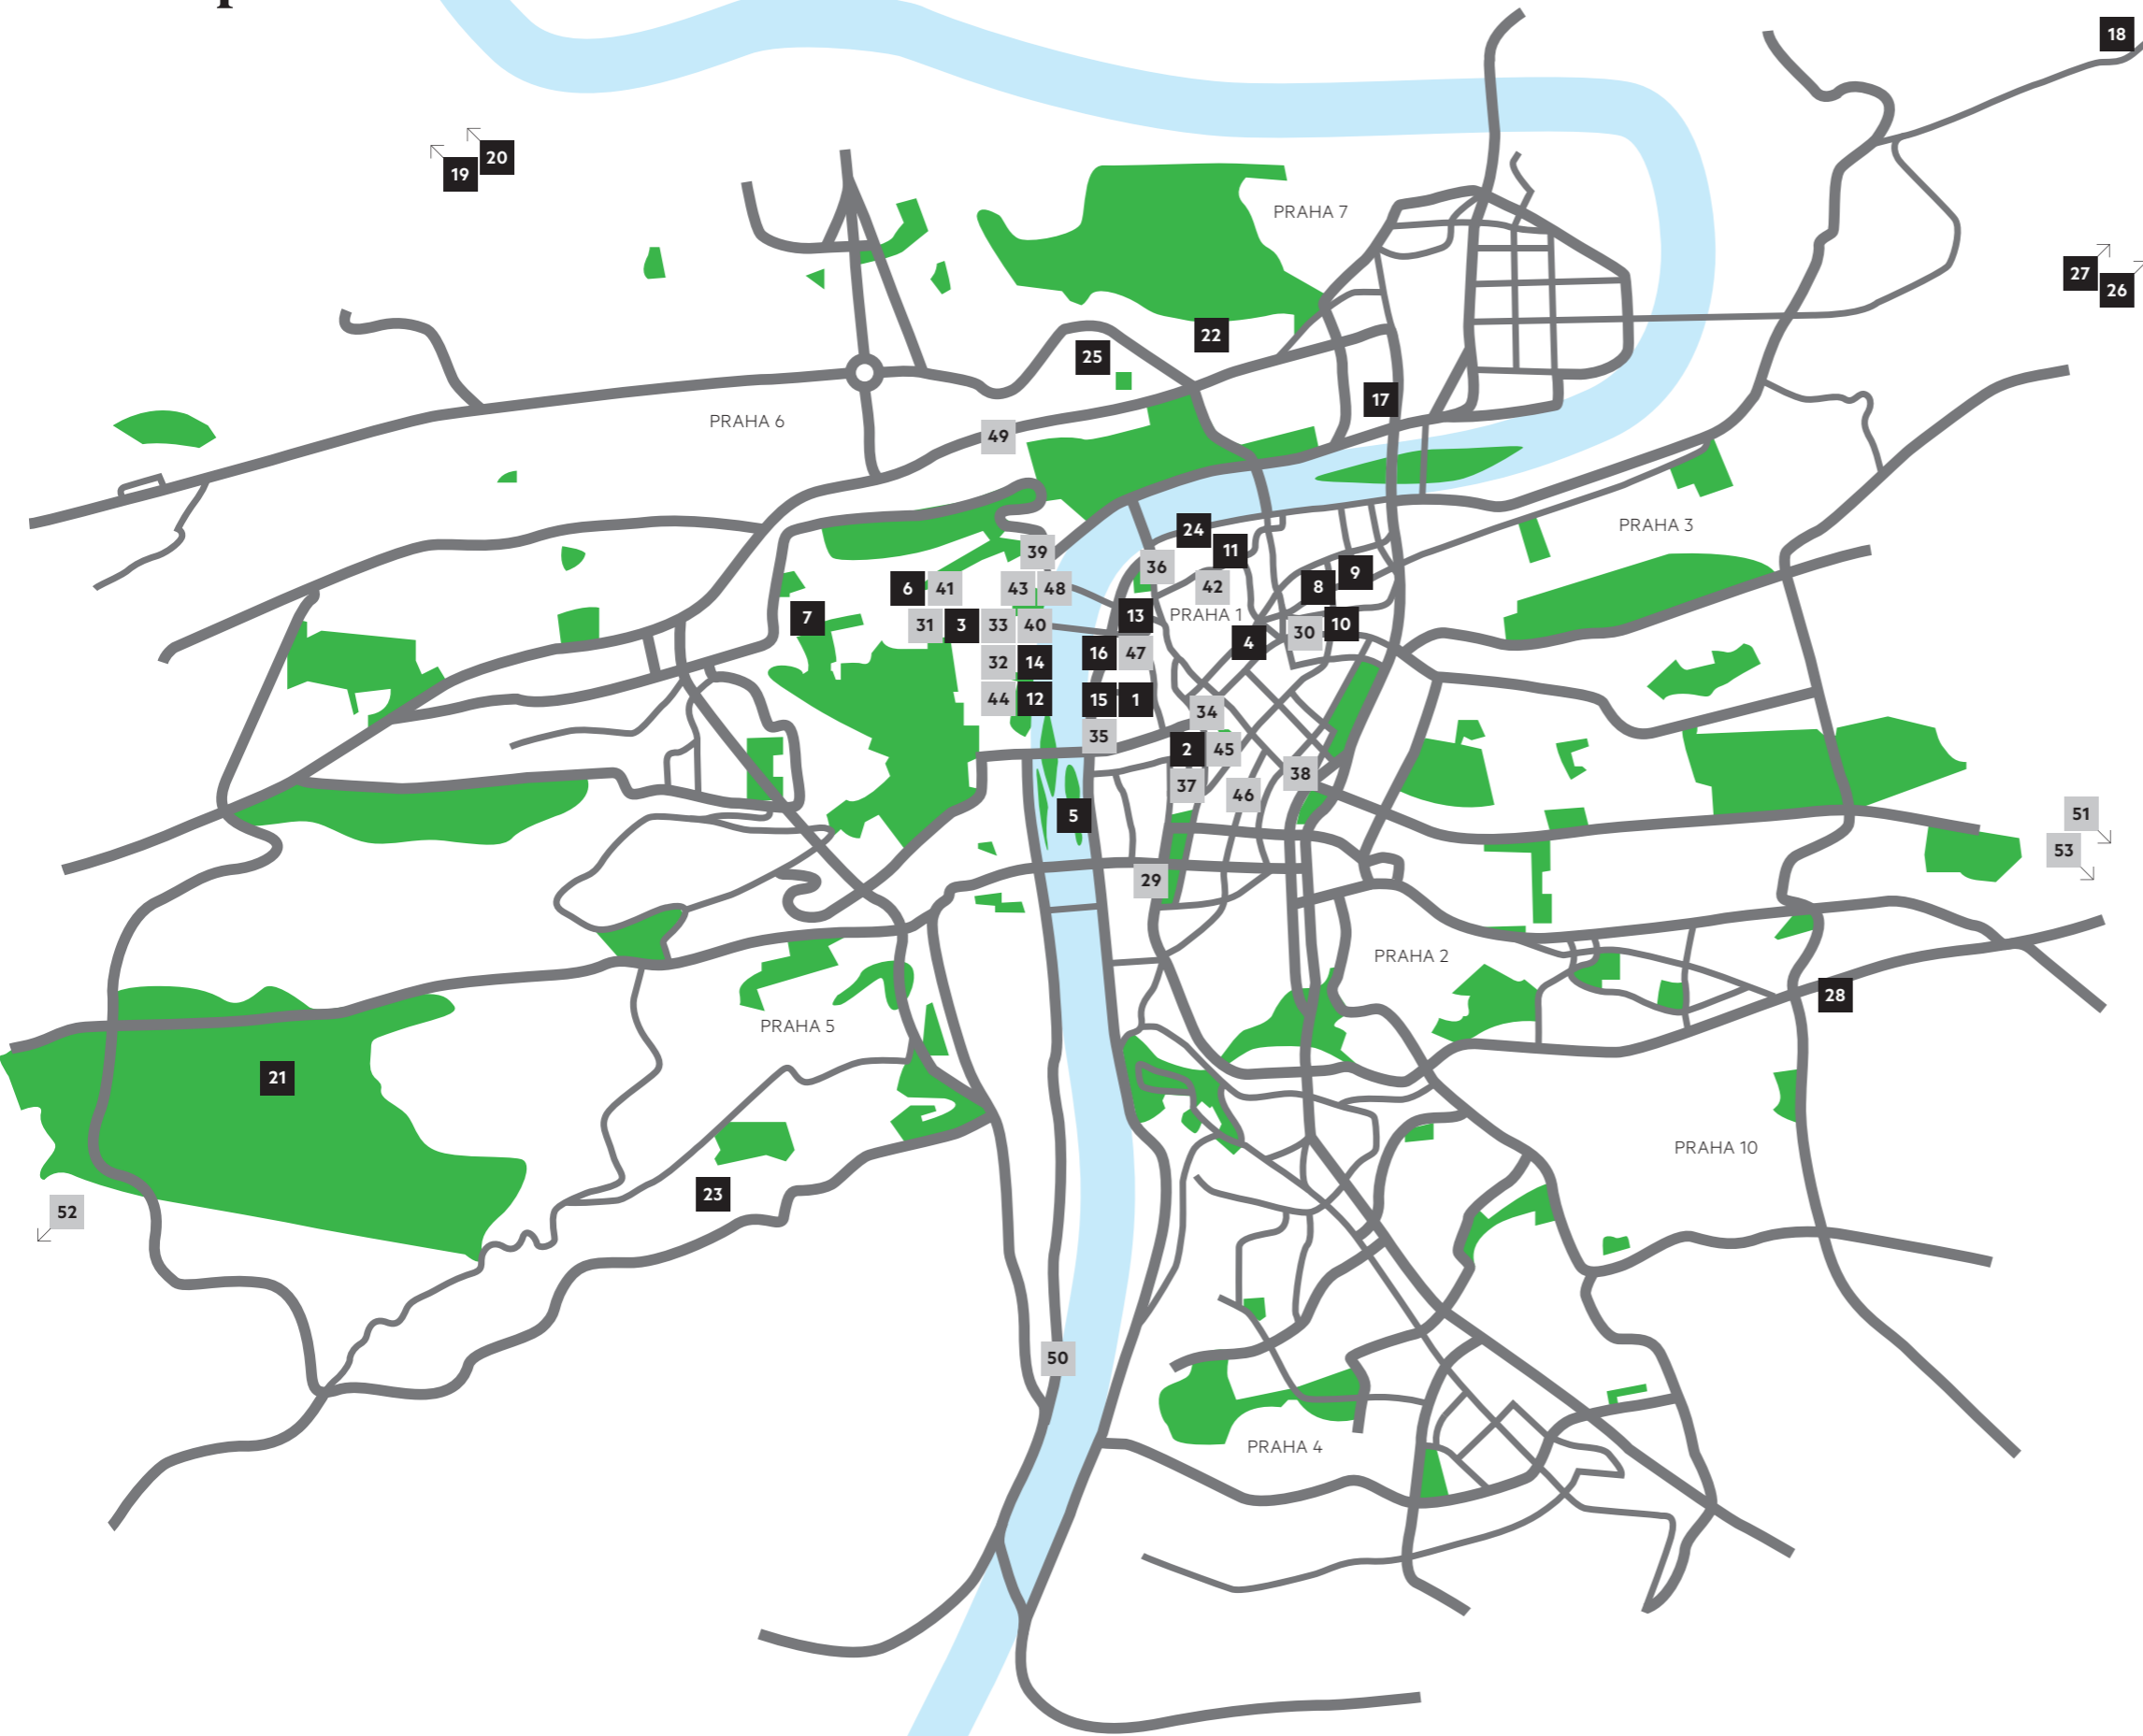

Po stopách TaKu

Mapa Prahy s přehledem projektů TaK byla vydána u příležitosti výstavy TaK 15 k 15. výročí vzniku architektonické kanceláře. Mapa je doplňkem stručného bedekru, který představuje jen některé z nich.

* projekty v přípravě realizace

Praha

0 300 600 900 1200 1500 m

↗ ↘ směr polohy projektu, který se nachází mimo mapu

Podrobnější informace o projektech naleznete na www.tak2002.cz.

TaK

TaK

TaK

TaK

TaK MAPA